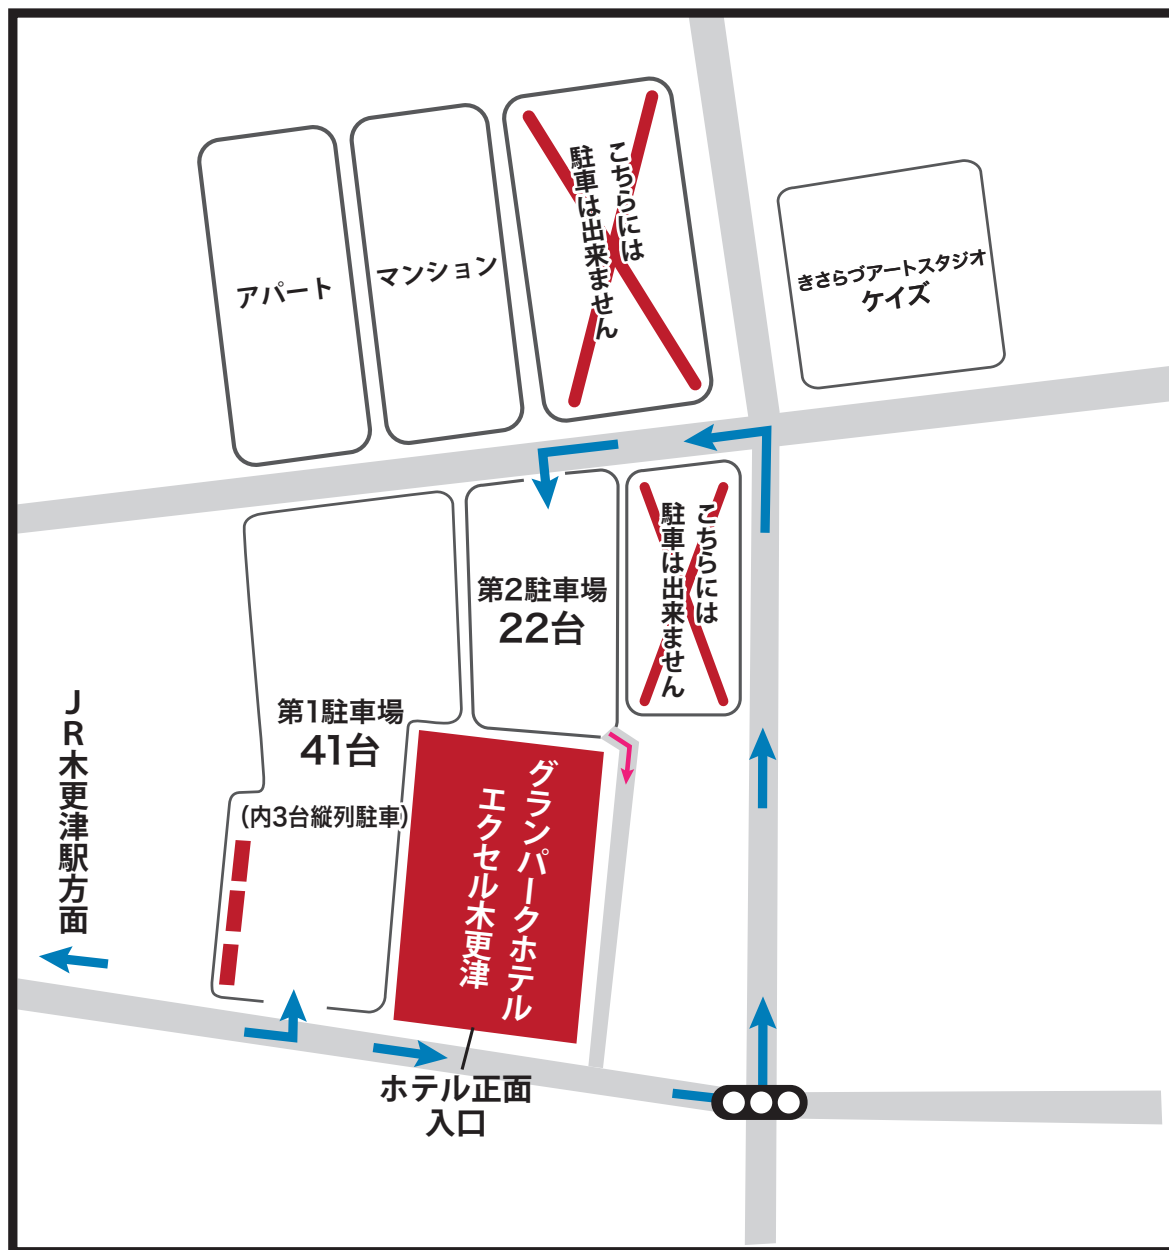

駐車場のご案内

当ホテルをご利用頂き、誠にありがとうございます。
お車をご利用のお客様は、下記の駐車場をご利用下さいませ。

※第1駐車場が満車の場合は第2駐車場をご利用ください。

※第2駐車場の奥からホテル正面入口まで歩いて行けます。

グランパークホテル
エクセル 木更津